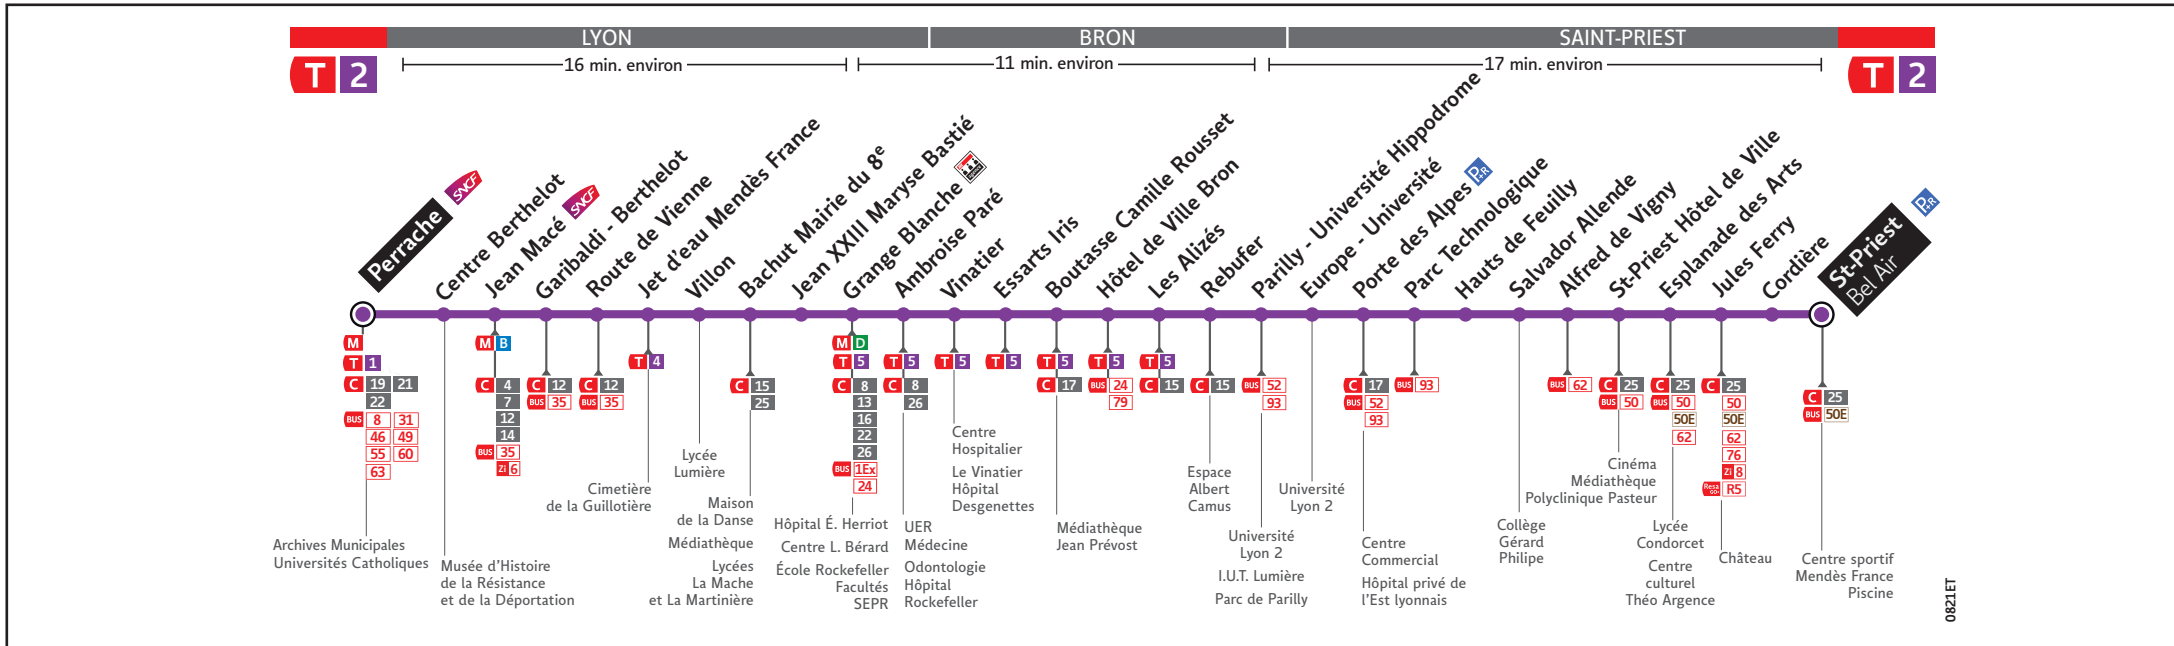

● PERRACHE ↔ SAINT PRIEST BEL AIR

Les fiches horaires des lignes du réseau TCL sont consultables :

www.tcl.fr
m.tcl.fr

APPLI
TCL

ALLÔ TCL
04 26 10 12 12
(prix d'un appel local)

En agence TCL

Part-Dieu, Bellecour, La Soie, Grange
Blanche, Gorge de Loup et Givors

Dans un Relais Info Service

Part-Dieu Villette et Gare de Vaise

Pour connaître les horaires de passage de vos lignes à un point d'arrêt précis, sur www.tcl.fr, cliquez sur dans la rubrique «SERVICES» puis sélectionnez votre ligne et choisissez votre arrêt à la rubrique «HORAIRES À L'ARRÊT»